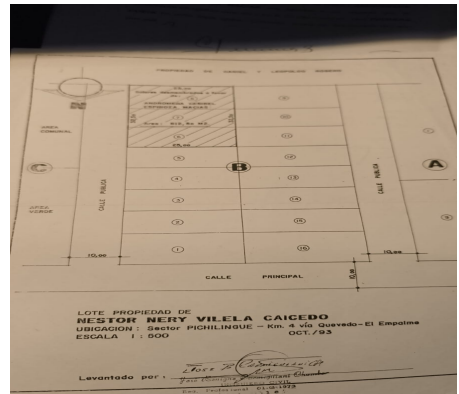

EDUARDO JOSÉ QUIROZ VALAREZO
CONSULTOR INMOBILIARIO

IMMOBILIS

CONTACTO: 0969757493